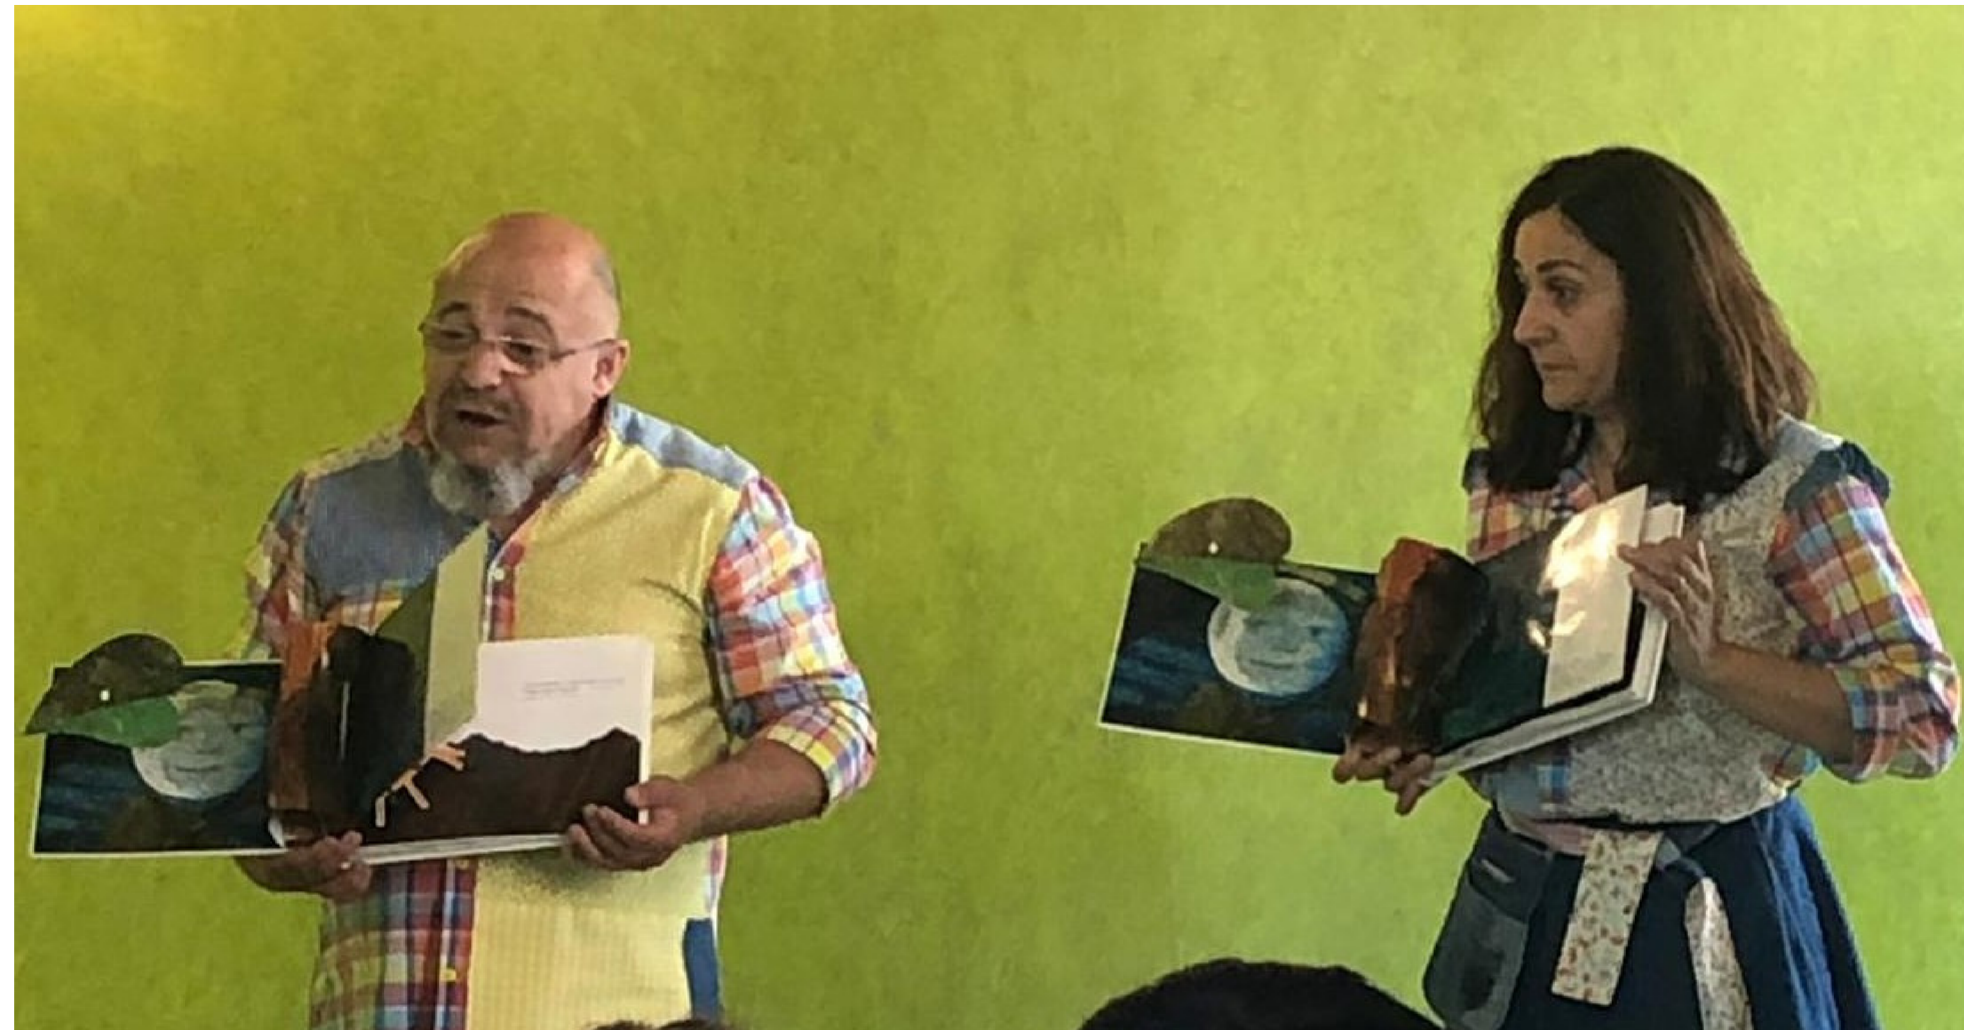

# PON GALLINITA, PON

Un espectáculo de cuentos para bebés (9 a 36 meses)

LÉGOLAS COLECTIVO ESCÉNICO

PON  
GA  
INITA,  
PON

ESPECTÁCULO PARA BEBÉS

Légolas Colectivo Escénico  
[www.legolas.com.es](http://www.legolas.com.es)

En casa de la abuela María hay un baúl lleno de sorpresas, hay libros para jugar, y un jardín de tulipanes, y una oruga glotona, y una gallinita que pone huevos... En casa de la abuela María se juega, se canta, se arrulla, se baila y se vive la vida de otra manera. La casa de la abuela María tiene la puerta abierta para todos, ¿te apetece pasar?

En Pon gallinita, pon, Légolas propone una sesión de juegos tradicionales, cuentos, mimos, poemas y canciones donde bebés y adultos no son meros espectadores, sino que participan de la acción y son cómplices. Donde se disfrutan el uno al otro.

En la creación de este espectáculo Légolas recoge la tradición oral de los juegos, los poemas, las canciones y juegos de toda la vida, desde “*Decodín, decodán*” hasta el “*Veó, veó*”. Contamos con la imaginación, con libros, con objetos y sobre todo buscamos el juego y que el público imagine y disfrute desde diferentes propuestas visuales y gestuales.